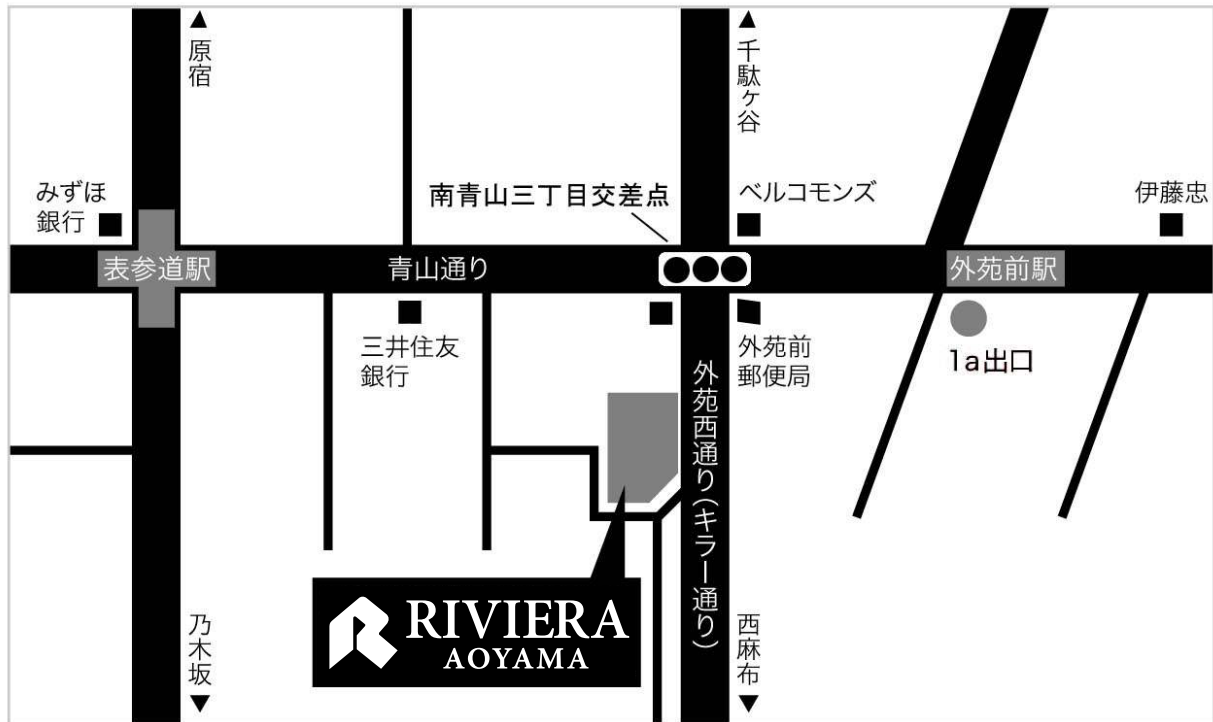

ACCESS MAP

● 地下鉄銀座線「外苑前駅1a出口」より徒歩3分

〒107-0062 東京都港区南青山3-3-3 リビエラ南青山ビル6階
TEL.03-5411-1140 FAX.03-5411-1190